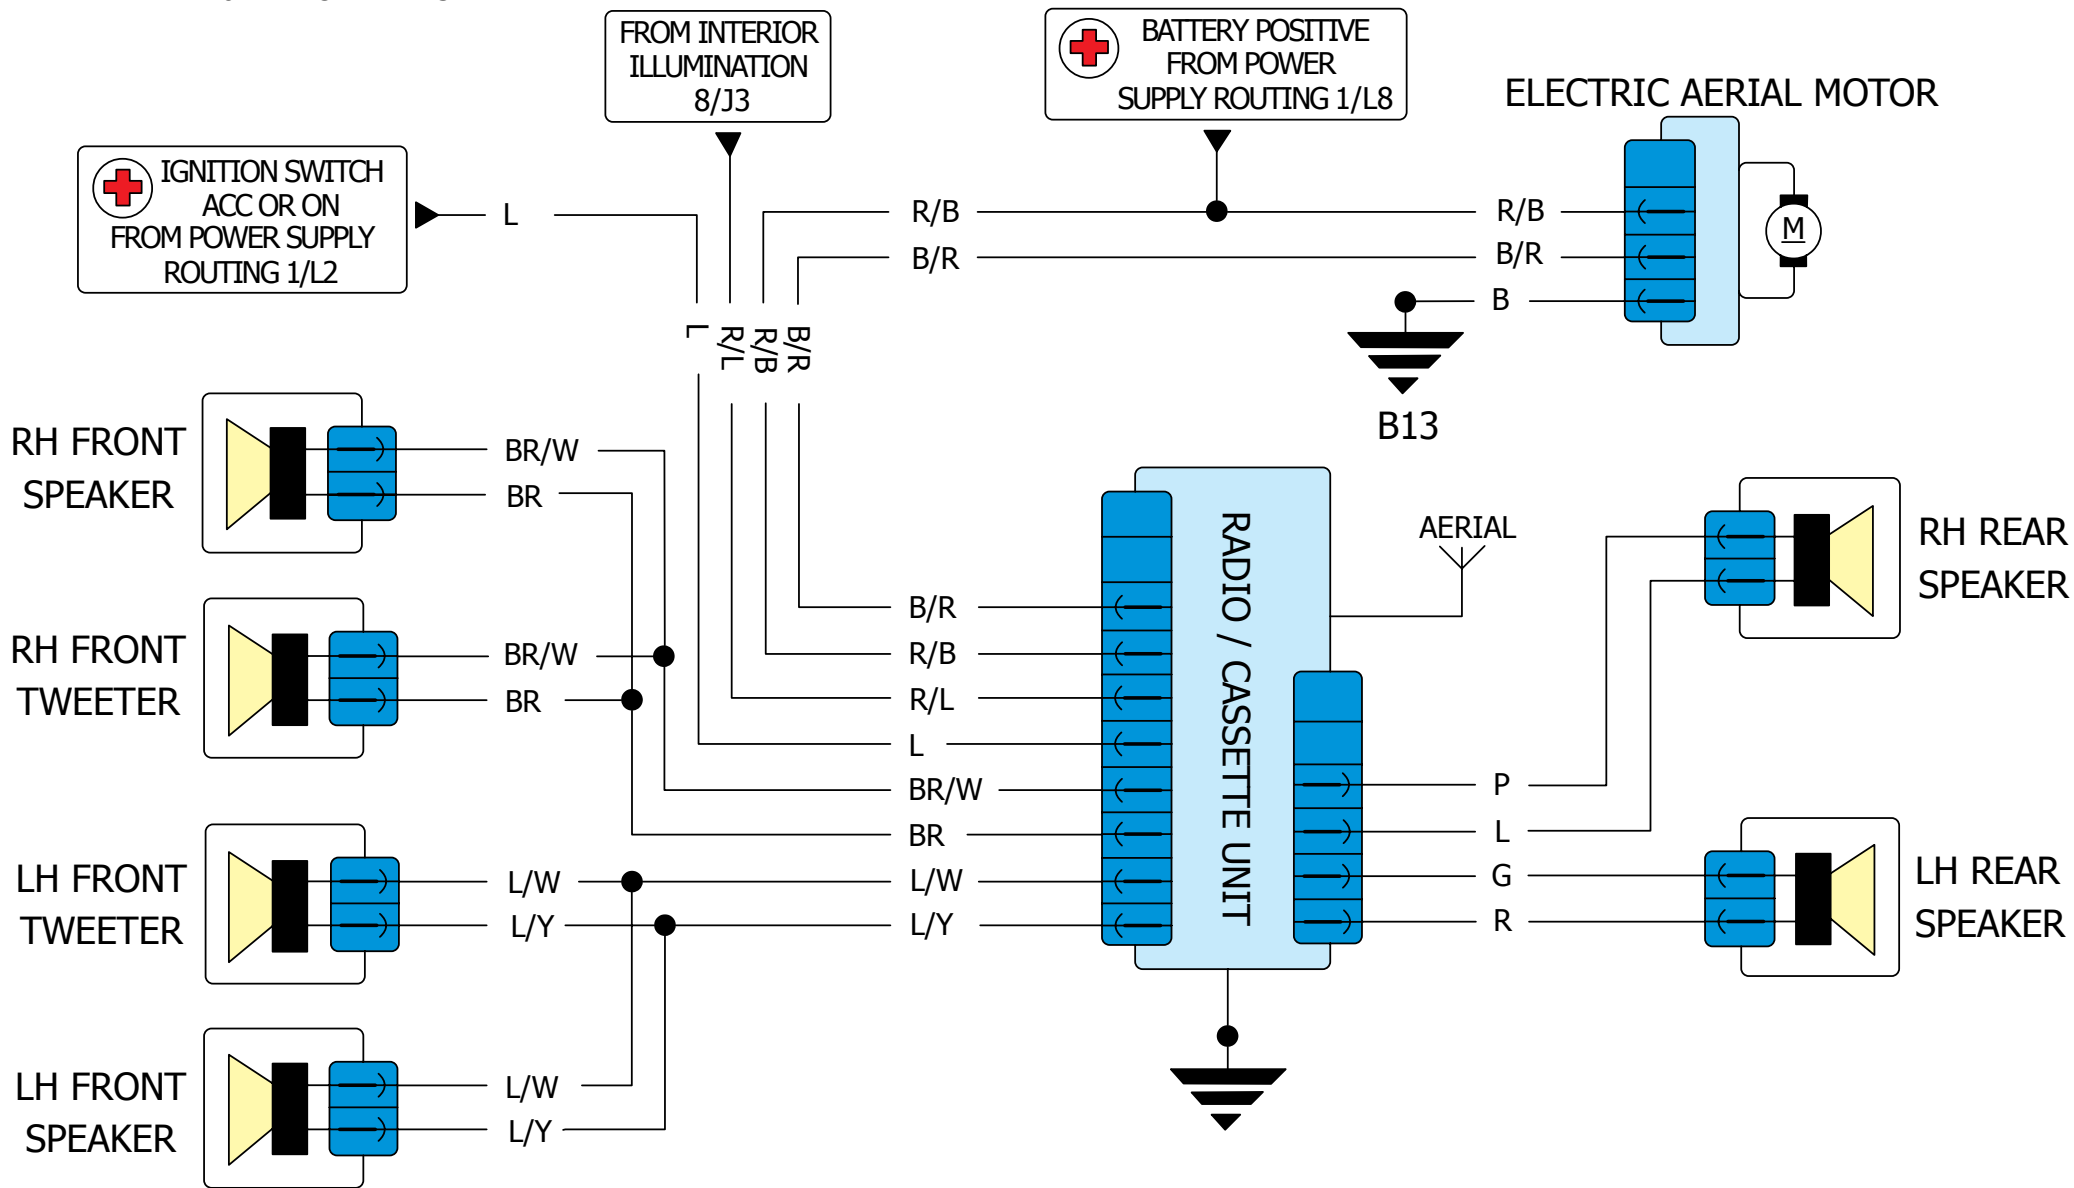

PRIMERA P10 RADIO WIRING

KEY:

B BLACK	W WHITE	R RED	G GREEN	L BLUE	Y YELLOW	P PINK	BR BROWN
----------------	----------------	--------------	----------------	---------------	-----------------	---------------	-----------------